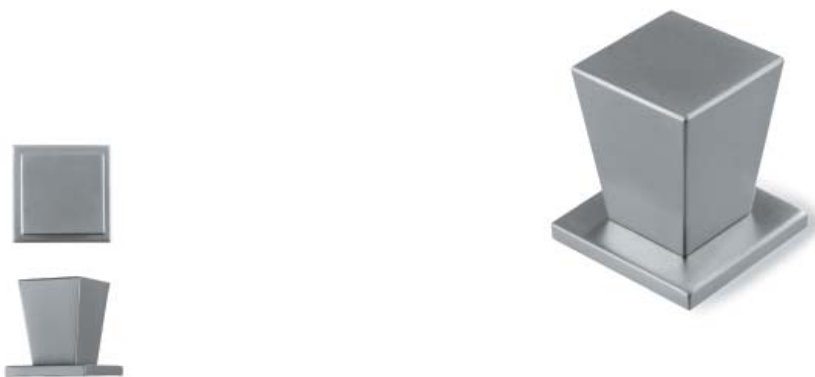

Ref.: 23/308

MATERIAL> zamak /  
MATERIAL> zamak

Acabados / Finishes

 cromo brillo / brilliant chrome

**Ref.: 23/368**

MATERIAL> zamak /  
MATERIAL> zamak

Acabados / Finishes

 níquel satinado / nickel brushed