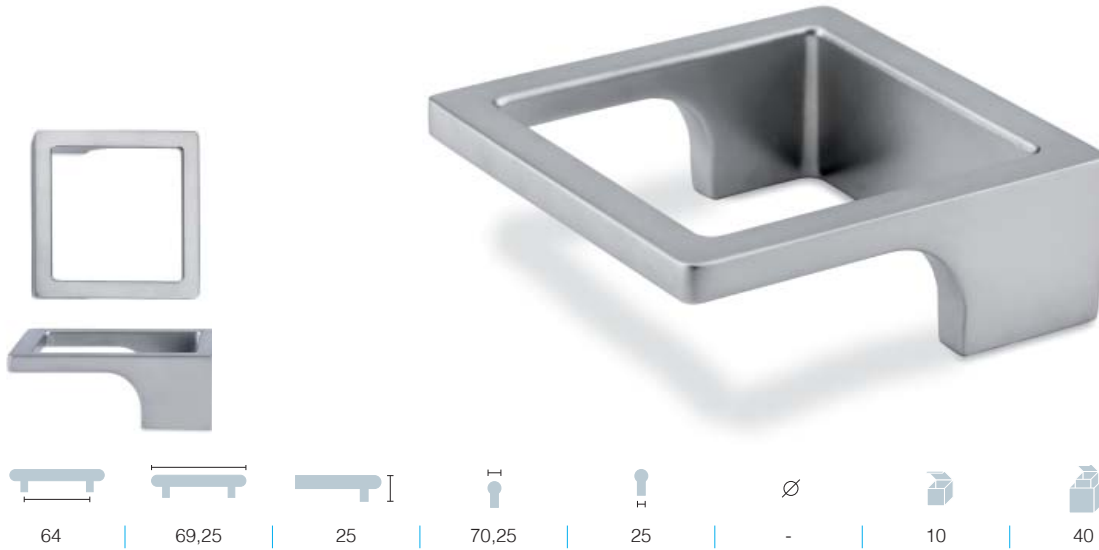

MATERIAL > zamak /  
MATERIAL > zamak

Acabados / Finishes

 cromo brillo / brilliant chrome

REF.: 23/310

MATERIAL> cromo brillo /  
MATERIAL> cromo brillo

Acabados / Finishes

 níquel satinado / nickel brushed